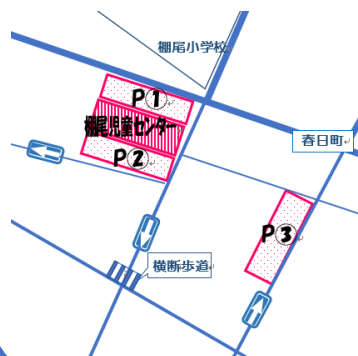

ベテラン保育士育児相談

2月6日(火) 10:15~11:15

日ごろのちょっとした疑問や子育ての悩みなど、
ベテラン保育士(園長職)に相談できます。
※相談時に身長・体重の測定も行います!

かざぐるまさん おはなし会

2月20日(火) 10:30~10:50

絵本や紙芝居の読み聞かせがあります。

1歳の音楽あそび<要予約>

2月21日(水) ①10:00~10:25

②10:30~10:55

音楽療法士の山内由布子先生とさまざまな楽器に
触れ、身体で音を感じるプログラムです。

対象: 1歳の子とその保護者(市内在住の方) 各回6組

★2月6日(火) 10:00~ 来館・電話受付

保健師育児相談

2月29日(木) 10:00~11:15

保健師さんに発育発達を確認してもらいましょう。

※母子手帳をお持ちください。(市内在住の方)

0歳の赤ちゃんとママのための ぴよぴよタイム

毎週木曜日 13:30~14:30

2月は 1日・15日・22日・29日

※上のお子さんを連れての参加はできません

木曜日の午後は
たなおっこへ!

月に1度の
スペシャル♪

★2月8日「離乳食講話」<要予約>

コープあいちの栄養士さんによる離乳食のお話です。
ちょっとした工夫などをみんなで共有しましょう。

対象: 3ヶ月~1歳までの親子(市内在住) 6組程度

★2月1日 10:00~ 来館・電話受付

2月29日「お誕生日会」

最終木曜日は、その月に1歳になる子のお誕生日会を行います。みんなで祝いましょう♥

センタードッジ(小学生)

ホールで元気にドッジしよう!

2月 8日(木) 1~3年対象

2月15日(木) 全学年

15:50~16:30

ミニ卓球(小学生)

ミニ卓球台を使ってみんなで楽しもう!

2月1日・22日(木) 15:30~17:00

たなじあーと 「おしてみりん」

同じカタチのスタンプを押したら・・・?
どうなる?どうする!?

みんなが作った作品は児童センター内に飾ります!!
10:00~16:30

なんだかおもしろい!
なんだかたのしい!

アナログゲーム(4歳以上)

今だからこそアナログ!!
おとうさん、おかあさん、友達と
ボードゲームやドイツゲームを楽しみましょう。

2月3日・17日(土)
13:00~16:00

2月の推しは・・・「UNO」

碧南市棚尾児童センター たなおっこ子育て支援センター (棚尾公民館内)

指定管理者: 碧南市社会福祉協議会

〒447-0887 碧南市汐田町2丁目28番地
TEL/FAX 0566-48-2278

◆開館時間 9:30~18:00

(消毒のため時間変更があります)

◆休館日 月曜日(月曜日が祝日・振替休日の場合はその翌日)

年未年始(12月29日~1月3日)

☆駐車場のご案内☆

☆利用時間☆

午前の部 9:30~11:30

午後の部 13:00~17:30

【各回定員 80人】

※各部の間に消毒・清掃・換気を行い、
2部制の総入れ替えです。

★入館時に利用者カードの記入をお願いします。

★マスクの着用は一律には求めませんが、
不特定多数の方の利用があることを
ご承知おきください。

★状況により変わる場合があります。