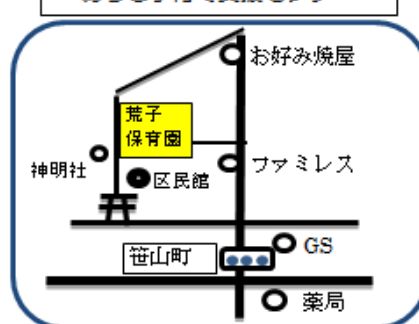

② 「おに」

紙コップでおにを作って、入れ物の出来上がり。豆まきを楽しもう。

ルーム・園庭開放のお願い

- ◎病気の感染拡大を防ぐため、本人やご家族が体調不良の場合は、ご遠慮ください。
37.5℃以上の場合は、ご利用できません。
- ◎保護者の方のマスク着用は、個人の判断にお任せします。
- ◎園庭のみご利用の方、園庭を先にご利用の方も、
来園後ルーム内で受付をお願いします。

〈年末年始のお知らせ〉

12/28(木)～1/4(木)はお休みです。
1/5(金)より開放しています。

【こちらあわせてご覧ください】

☆碧南市社会福祉協議会HP

☆碧南市 LINE 公式アカウント登録用

かぜの予防をしっかりと

かぜのウイルスは冬の寒さと乾燥が大好き。
そろそろ流行が気になります。日ごろから予防を心がけて、元気に冬を過ごしましょう！

かぜ予防6か条

- 1 うがい、手洗い
- 2 汗をかいたらすぐ着替え
- 3 バランスのよい食事
- 4 部屋の換気と加湿
- 5 規則正しい生活リズム
- 6 人混みを避ける

にしばた子育て支援センター

たなお子育て支援センター

あらこ子育て支援センター

ルーム・園庭開放
育児相談・電話相談

にしばた子育て支援センター(西端保育園内) Tel.42-1504
たなお子育て支援センター(棚尾保育園内) Tel.41-4978
あらこ子育て支援センター(荒子保育園内) Tel.42-0197

園庭開放《土日祝休》
9:00～12:00・13:00～15:00
大浜保育園 Tel.41-0896
新川保育園 Tel.41-1476