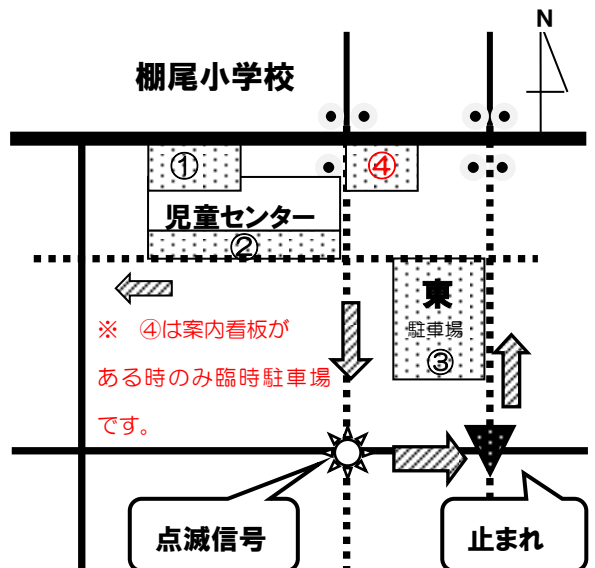

棚尾児童センター駐車場・臨時駐車場のご案内