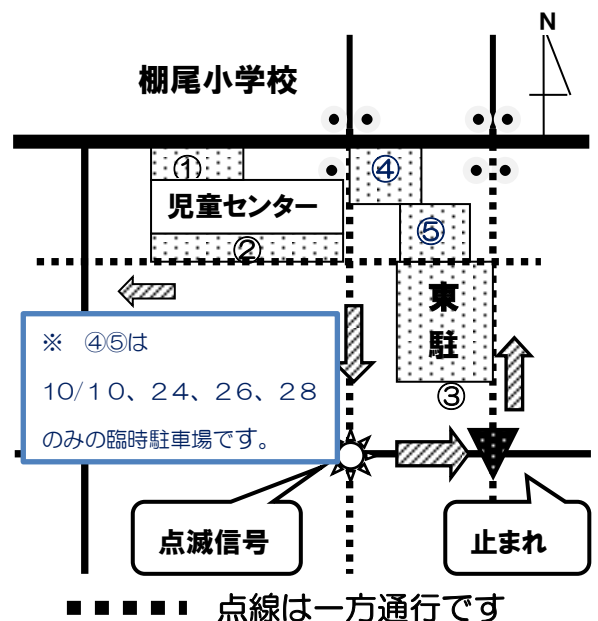

ベビケア&マッサージ

10月18日(木) 13:30~14:30

場所…ぴよぴよルーム

対象…市内在住3~8ヶ月の赤ちゃんとママ

10組〈要予約〉

予約受付…10月4日(木) 10:00~電話、来館受付

TEL. 090-2572-0892

保健師さん育児相談

「パパとあそぼう！」

ママの参加もOK!
 家族でたくさん
 ふれあおう!

日時: 10月28日(日) 10:30~11:30

対象: 市内在住のあんよができる子~未就園児と保護者 15組
 (お子さん1人に対して保護者1名の参加をお願いします。)

内容: ふれあい遊び、パネルシアター、体操など

場所: 児童センター 遊戯室

予約日 10月 6日(土) 10:00~ 電話・来館受付

『かざぐるまさんのおはなし会』

10月16日(火) 10:30~10:50

絵本や紙芝居の読み聞かせがあります。
 予約はいりません。ぜひ来てね!!

つくって工作

「ポンポン」

10月6日(土)、20日(土)
 各日 10個

棚尾児童センター駐車場・臨時駐車場のご案内

碧南市棚尾児童センター
 たなおっこ子育て支援センター
 (棚尾公民館内)

指定管理者：碧南市社会福祉協議会