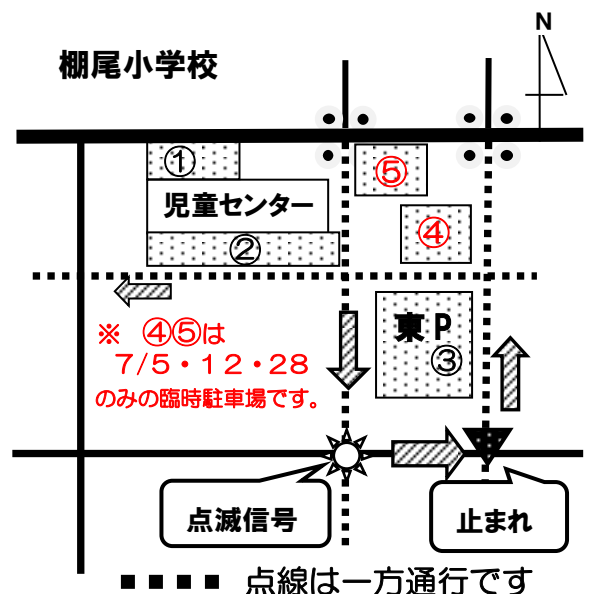

◆開館時間 9:30~18:00

◆休館日 月曜日

(月曜日が祝日・振替休日の場合その翌日)

年未年始(12月29日~1月3日)

〒447-0887

碧南市汐田町2丁目28番地

☎ 090-2572-0892 (児童センター直通です)

棚尾児童センター駐車場・臨時駐車場のご案内

■■■■ 点線は一方通行です

センターだより

平成29年 8月号

日	月	火	水	木	金	土
		1 ポッキー先生 予約受付開始日 10:00~ 	2 わくわく タイム 10:30~11:00 『えいごで遊ぼう』	3 センタードッジ 16:00~16:45 <1・2年対象> びよびよタイム 予約受付開始日 10:00~	4	5 つくって 工作 10:00~14:00 『フーフー ボール』
6	7 休館日	8 ベテラン保育士 さん育児相談 10:30~11:30 小麦粉粘土で 遊ぼう 10:00~11:30	9 	10 	11 山の日 (開館日)	12 つくって バルーン 10:00~12:00 『風船製作』
13 	14 休館日	15	16 	17 スポーツタイム 16:00~16:45 <全学年対象>	18 	19 
20 センター まつり 9:30~12:00 	21 休館日	22 かざぐるまさん おはなし会 10:30~10:50 	23 わくわく タイム 10:30~11:30 『ホールで 遊ぼう』	24 保健師さん 育児相談 10:00~11:30 	25 ★びよびよ タイム 10:30~11:30 『ママといっしょ にド・レ・ミ♪』	26 つくって バルーン 10:00~12:00 『アート バルーン』
27	28 休館日	29 	30	31 		

★ 要予約行事

わくわくタイムスペシャル

～ホールで遊ぼう～

☆日時…8月23日(水) 10:30~11:30

☆対象…乳幼児と保護者・未就学児

☆場所…公民館3階ホール

様々なボールや風船が登場します。

お友達を誘って遊びに来てね!!