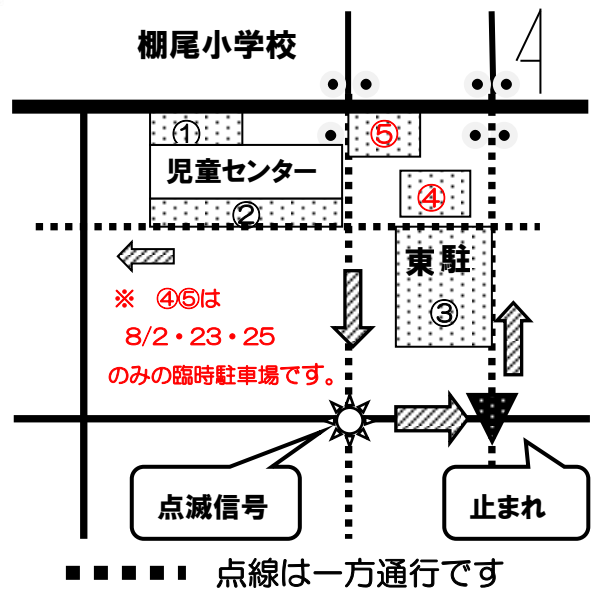

★予約受付…8月1日(火) 10:00~来館・電話受付開始

Tel 090(2572)0892

※当日、臨時駐車場を用意しています。

『えいごで遊ぼう』
Let's go to the beach!
うみへ行こう!!
8月2日(水) 10:30~11:00

つくって工作
~フーフーボール~
8月5日(土)
10:00~14:00
先着20名

駐車場・臨時駐車場のご案内

碧南市棚尾児童センター
たなおっこ子育て支援センター
(棚尾公民館内)
指定管理者: 碧南市社会福祉協議会
◆開館時間 9:30~18:00
◆休館日 月曜日
(月曜日が祝日・振替休日の場合その翌日)
年末年始(12月29日~1月3日)
碧南市汐田町2丁目28番地
☎ 090-2572-0892