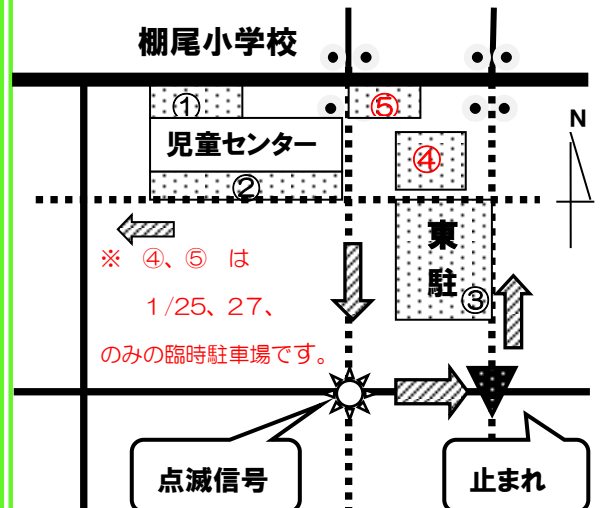

1月12日(木)は、おやすみです。

つくって工作

1月7日(土)、21日(土) 10：00～14：00

「ボンボンづくり」 ひとり1個つくれるよ♪

1月の おりがみ 「たこ」

つくりたい子は先生に言ってね!

碧南市棚尾児童センター  
 たなおっこ子育て支援センター  
 (棚尾公民館内)

指定管理者：碧南市社会福祉協議会

- ◆開館時間 9：30～18：00
- ◆休館日 月曜日  
 (月曜日が祝日・振替休日の場合その翌日)  
 年末年始(12月29日～1月3日)

碧南市汐田町2丁目28番地  
 Tel 090-2572-0892 (児童センター直通です)

棚尾児童センター駐車場・臨時駐車場のご案内

■■■■ 点線は一方通行です

碧南市社会福祉協議会  
 棚尾児童・たなおっこ子育て支援  
 センターだより

平成29年 2月号

日	月	火	水	木	金	土
3月9日(木) ・ 3月10日(木) ベビーケア&マッサージ・びよびよタイム 電話・来館受付…2月23日(木)～ TEL 090 2572 0892			1 わくわくタイム 節分の会 10:30～11:00 びよびよタイム 2/24分予約受付開始	2 トランポリン 10:00～12:00 スポーツタイム 16:00～16:45 <1, 2年対象>	3 ボールプール 10:00～12:00 	4 つくって 工作 10:00～14:00 ちよっきんさん 予約受付開始
5 	6 休館日	7 8 	9 トランポリン 10:00～12:00 スポーツタイム 16:00～16:45 <全学年対象>	10 ボールプール 10:00～12:00	11 つくって バルーン 10:00～12:00	
12 	13 休館日	14 小麦粉ねんど で遊ぼう 10:00～11:30 	15 わくわく タイム 10:30～11:00 『ペンギンくん 雪あそび』	16 トランポリン 10:00～12:00 スポーツタイム 16:00～16:45 <1, 2年対象> ベテラン保育士 さん育児相談 10:30～11:30	17 ボールプール 10:00～12:00 ベビーケア びよびよタイム 予約受付開始 3月分	18 つくって 工作 10:00～14:00 
19 	20 休館日	21 かざぐるまさん おはなし会 10:30～10:50 	22 わくわく タイム 10:30～11:00 「えいごで あそぼう」 『Fun with colors!』 ～色であそぼう～	23 保健師さん 育児相談 10:00～11:30 トランポリン 10:00～12:00 スポーツタイム 16:00～16:45 <全学年対象>	24 ★びよびよ タイム 10:30～11:30 《予約制》 (6～12ヶ月対象) ボールプール 10:00～12:00	25 つくって エコ 10:00～14:00 ★棚尾将棋塾 10:30～11:30
26 ★ちよっきんさん とあそぼう 10:30～11:30	27 休館日	28 	♪にこにこリズム 開催日 11:40～ (ちびっこマン体操を踊ろう!)			★要予約行事

わくわくタイム  
 ～節分の会～  
 2月1日(水) 10:30～11:00  
 みんなで鬼をやっつけよう!!

紙切りおじさん  
ちよっきんさんと遊ぼう

☆とき…2月26日(日)  
10:30~11:30

☆場所…棚尾児童センター  
ぴよぴよルーム

フッフ

フッフ

★対象：ハサミが使える子～小学生  
(幼児1人につき保護者1人同伴)

★定員：先着15名 要予約  
※予約受付2月4日(土) 10:00～  
来館・電話受付開始