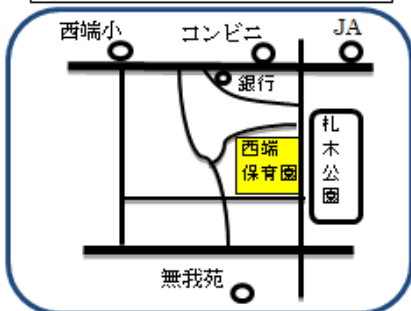

あらこ子育て支援センター 『0歳児さん あつまれ♪』のお知らせ

同じ学年のお友達と知り合うきっかけになるよう、
場所の提供をさせていただきます。

日時：7月18日(木) 10:00～11:00
場所：荒子保育園 こころろルーム
対象：平成30年4月2日～平成31年4月1日生まれ
のお子さん(上のお子さんの参加はご遠慮下さい)
定員：8組
電話受付：7月1日(月) 13:00～

『00っ子あつまれ♪』は、各支援センターで、
同じ地区にお住まいのお友達と交流できる日です。
予約は必要ないので、お気軽にお越し下さい。

《タイムスケジュール》

10:00～受付
10:15～自己紹介、好きな遊び
11:15～絵本、紙芝居など

みずあそびのお知らせ

たらいやおもちゃなどを用意しています。水にふれて、暑い夏を楽しく過ごしましょう！

場所：棚尾保育園 乳児組テラス
時間：11:00～11:30
持ち物：タオル・着替え
対象：0・1・2歳児

※たらいには入れないので、オムツや服のまま遊んでください。
イベントの日や気候や気温によって、中止する場合があります。
日程等の詳細は、たなお支援センターにてお知らせします。

にしばた子育て支援センター

たなお子育て支援センター

あらこ子育て支援センター

ルーム・園庭開放
育児相談・電話相談

にしばた子育て支援センター(西端保育園内) Tel42-1504
たなお子育て支援センター(棚尾保育園内) Tel41-4978
あらこ子育て支援センター(荒子保育園内) Tel42-0197

園庭開放《土日祝休》

9:00～12:00・13:00～15:00
大浜保育園 Tel41-0896
新川保育園 Tel41-1476