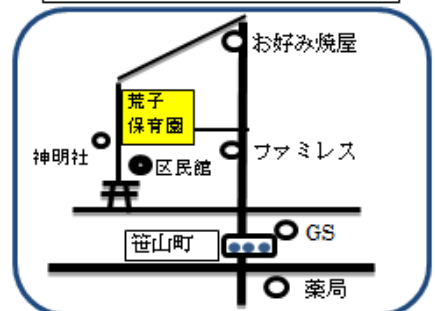

あらこ子育て支援センター 『0歳児さん あつまれ♪』のお知らせ

同じ学年のお友達と知り合うきっかけになるよう、
場所の提供をさせていただきます。

日時：7月18日(木) 10:00～11:00
場所：荒子保育園 こころろルーム
対象：平成30年4月2日～平成31年4月1日生まれ
のお子さん(上のお子さんの参加はご遠慮下さい)
定員：8組
電話受付：7月1日(月) 13:00～

『00っ子あつまれ♪』は、各支援センターで、
同じ地区にお住まいのお友達と交流できる日です。
予約は必要ないので、お気軽にお越し下さい。

《タイムスケジュール》

10:00～受付
10:15～自己紹介、好きな遊び
11:15～絵本、紙芝居など

みずあそびのお知らせ

たらいやおもちゃなどを用意しています。水にふれて、暑い夏を楽しく過ごしましょう！

場所：棚尾保育園 乳児組テラス
時間：11:00～11:30
持ち物：タオル・着替え
対象：0・1・2歳児

※たらいには入れないので、オムツや服のまま遊んでください。
イベントの日や気候や気温によって、中止する場合があります。
日程等の詳細は、たなお支援センターにてお知らせします。

にしばた子育て支援センター

たなお子育て支援センター

あらこ子育て支援センター

ルーム・園庭開放
育児相談・電話相談

にしばた子育て支援センター(西端保育園内) Tel42-1504
たなお子育て支援センター(棚尾保育園内) Tel41-4978
あらこ子育て支援センター(荒子保育園内) Tel42-0197

園庭開放《土日祝休》

9:00～12:00・13:00～15:00
大浜保育園 Tel41-0896
新川保育園 Tel41-1476