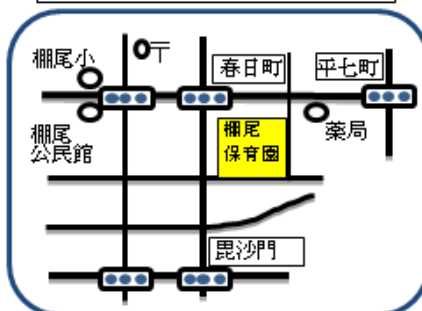

あらこ子育て支援センター 『0歳児さん あつまれ♪』のお知らせ

同じ学年のお友達と知り合うきっかけになるよう、
場所の提供をさせていただきます。

日時：7月18日(木) 10:00～11:00
場所：荒子保育園 こころろルーム
対象：平成30年4月2日～平成31年4月1日生まれ
のお子さん(上のお子さんの参加はご遠慮下さい)
定員：8組
電話受付：7月1日(月) 13:00～

『00っ子あつまれ♪』は、各支援センターで、
同じ地区にお住まいのお友達と交流できる日です。
予約は必要ないので、お気軽にお越し下さい。

《タイムスケジュール》

10:00～受付
10:15～自己紹介、好きな遊び
11:15～絵本、紙芝居など

みずあそびのお知らせ

たらいやおもちゃなどを用意しています。水にふれて、暑い夏を楽しく過ごしましょう！

場所：棚尾保育園 乳児組テラス
時間：11:00～11:30
持ち物：タオル・着替え
対象：0・1・2歳児

※たらいには入れないので、オムツや服のまま遊んでください。
イベントの日や気候や気温によって、中止する場合があります。
日程等の詳細は、たなお支援センターにてお知らせします。

にしばた子育て支援センター

たなお子育て支援センター

あらこ子育て支援センター

ルーム・園庭開放
育児相談・電話相談

にしばた子育て支援センター(西端保育園内) Tel42-1504
たなお子育て支援センター(棚尾保育園内) Tel41-4978
あらこ子育て支援センター(荒子保育園内) Tel42-0197

園庭開放《土日祝休》

9:00～12:00・13:00～15:00
大浜保育園 Tel41-0896
新川保育園 Tel41-1476