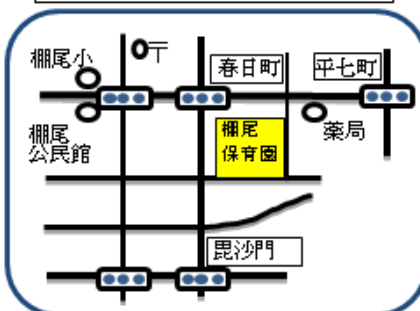

《作って遊ぼう 9:00~12:00 13:00~15:00》

毎月2回行い、  
① 作品として残るもの  
② 遊べるもの  
を親子で作りましょう。

今年度も、  
『〇〇っ子あつまれ♪』  
を行います。

それぞれの支援センターで、同じ学区にお住まいのお友達と交流できる日を、予定しています。

《にしばた子育て支援センター》

・「西端、新川っ子あつまれ♪」  
(西端、新川学区の方)

《たなお子育て支援センター》

・「日進っ子あつまれ♪」(日進学区の方)  
・「棚尾、大浜っ子あつまれ♪」  
(棚尾、大浜学区の方)

《あらこ子育て支援センター》

・「鷺塚、中央っ子あつまれ♪」  
(鷺塚、中央学区の方)

日程・詳細は、「ひろば」でお知らせします。

今年度から、にしばた子育て支援センター・あらこ子育て支援センターでは、同じ年齢のお友達と交流できる日を予定しています。日程・詳細は、「ひろば」でお知らせします。

にしばた、たなお、あらこ子育て支援センターは、イベント以外の日もルーム・園庭開放をしています。静かな環境の中で親子で遊んだり、保育士とゆっくりお話ししたりしませんか？

不審者対策のため門は閉まっていますが、自由に開けてお入りください。鍵がかかっている時は、インターホンでお知らせください。

にしばた子育て支援センター

たなお子育て支援センター

あらこ子育て支援センター

ルーム・園庭開放  
育児相談・電話相談

月～金(土日祝休)9:00~15:00

にしばた子育て支援センター(西端保育園内) Tel.42-1504  
たなお子育て支援センター(棚尾保育園内) Tel.41-4978  
あらこ子育て支援センター(荒子保育園内) Tel.42-0197

園庭開放

大浜保育園・新川保育園  
Tel.41-0896・Tel.41-1476  
月～金(土日祝休)9:00~15:00