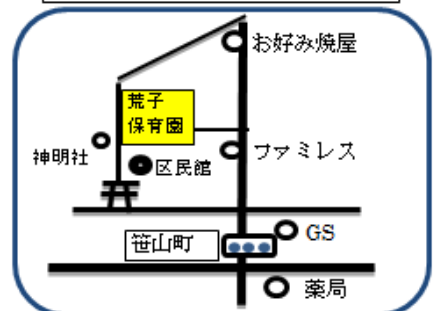

・「日進っ子あつまれ♪」(日進学区の方)  
・「棚尾、大浜っ子あつまれ♪」  
(棚尾、大浜学区の方)

《あらこ子育て支援センター》

・「鷺塚、中央っ子あつまれ♪」  
(鷺塚、中央学区の方)

日程・詳細は、「ひろば」でお知らせします。

今年度から、にしばた子育て支援センター・あらこ子育て支援センターでは、同じ年齢のお友達と交流できる日を予定しています。日程・詳細は、「ひろば」でお知らせします。

にしばた、たなお、あらこ子育て支援センターは、イベント以外の日もルーム・園庭開放をしています。静かな環境の中で親子で遊んだり、保育士とゆっくりお話ししたりしませんか？

不審者対策のため門は閉まっていますが、自由に開けてお入りください。鍵がかかっている時は、インターホンでお知らせください。

にしばた子育て支援センター

たなお子育て支援センター

あらこ子育て支援センター

ルーム・園庭開放  
育児相談・電話相談

月～金(土日祝休)9:00~15:00

にしばた子育て支援センター(西端保育園内) Tel.42-1504  
たなお子育て支援センター(棚尾保育園内) Tel.41-4978  
あらこ子育て支援センター(荒子保育園内) Tel.42-0197

園庭開放

大浜保育園・新川保育園  
Tel.41-0896・Tel.41-1476  
月～金(土日祝休)9:00~15:00