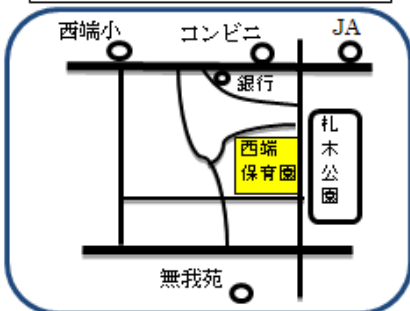

・「日進っ子あつまれ♪」(日進学区の方)  
・「棚尾、大浜っ子あつまれ♪」  
(棚尾、大浜学区の方)

《あらこ子育て支援センター》

・「鷺塚、中央っ子あつまれ♪」  
(鷺塚、中央学区の方)

日程・詳細は、「ひろば」でお知らせします。

今年度から、にしばた子育て支援センター・あらこ子育て支援センターでは、同じ年齢のお友達と交流できる日を予定しています。日程・詳細は、「ひろば」でお知らせします。

にしばた、たなお、あらこ子育て支援センターは、イベント以外の日もルーム・園庭開放をしています。静かな環境の中で親子で遊んだり、保育士とゆっくりお話ししたりしませんか？

不審者対策のため門は閉まっていますが、自由に開けてお入りください。鍵がかかっている時は、インターホンでお知らせください。

にしばた子育て支援センター

たなお子育て支援センター

あらこ子育て支援センター

ルーム・園庭開放  
育児相談・電話相談

月～金(土日祝休)9:00~15:00

にしばた子育て支援センター(西端保育園内) Tel.42-1504  
たなお子育て支援センター(棚尾保育園内) Tel.41-4978  
あらこ子育て支援センター(荒子保育園内) Tel.42-0197