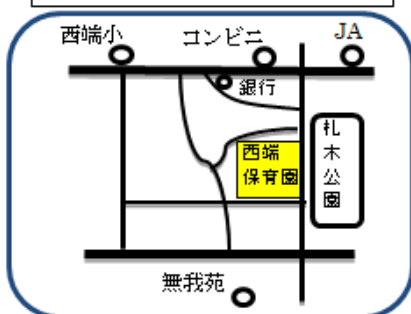

にしばた子育て支援センター