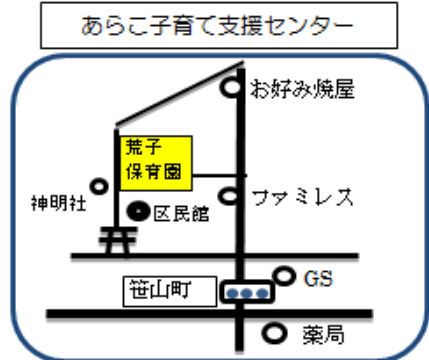

② たねきのめがね

たねきさんのめがねは何色に見えるかな？  
シールやクレヨンで  
かわいたたねきさんを作ってね。

**たな子育て支援センター**  
**『栄養士さん講話』のお知らせ**  
テーマ「離乳食、楽しく食べていますか？」

日時：9月14日(金)10:00～10:45(相談～11:15)  
場所：棚尾保育園 すくすくルーム  
対象：離乳食を食べているお子さん  
定員：8組  
電話受付：9月3日(月)～

イベントのようす

親子でわらべうた

親子でリトミック

親子遊び(大きな風船)

**ルーム・園庭開放**  
**育児相談・電話相談**

にしばた子育て支援センター(西端保育園内) Tel42-1504  
たな子育て支援センター(棚尾保育園内) Tel41-4978  
あらこ子育て支援センター(荒子保育園内) Tel42-0197

**園庭開放**  
大浜保育園・新川保育園  
Tel41-0896・Tel41-1476  
月～金(土日祝休) 9:00～15:00