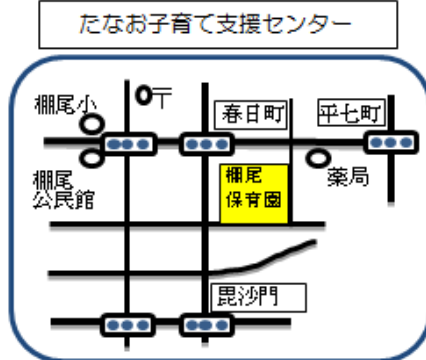

② たねきのめがね

たねきさんのめがねは何色に見えるかな？  
シールやクレヨンで  
かわいたたねきさんを作ってね。

**たな子育て支援センター**  
**『栄養士さん講話』のお知らせ**  
テーマ「離乳食、楽しく食べていますか？」

日時：9月14日(金)10:00～10:45(相談～11:15)  
場所：棚尾保育園 すくすくルーム  
対象：離乳食を食べているお子さん  
定員：8組  
電話受付：9月3日(月)～

イベントのようす

親子でわらべうた

親子でリトミック

親子遊び(大きな風船)

**ルーム・園庭開放**  
**育児相談・電話相談**

にしばた子育て支援センター(西端保育園内) Tel42-1504  
たな子育て支援センター(棚尾保育園内) Tel41-4978  
あらこ子育て支援センター(荒子保育園内) Tel42-0197

**園庭開放**  
大浜保育園・新川保育園  
Tel41-0896・Tel41-1476  
月～金(土日祝休) 9:00～15:00