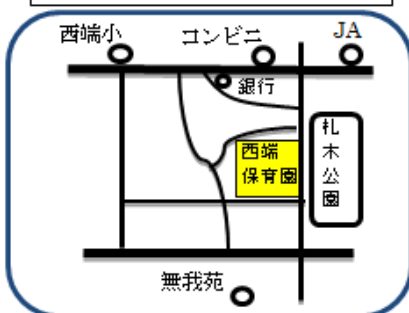

場所：荒子保育園 ころころルーム

対象：未就園児のお子さんと保護者

定員：8組

電話受付：7月2日(月)～

みずあそびのお知らせ

たらいやおもちゃなどを用意しています。

水にふれて、暑い夏を楽しく過ごしましょう！

時間：にしばた 10:30～11:00

たなお 11:00～11:30

持ち物：タオル・着替え

対象：0・1・2歳児

※たらいには入れないので、オムツや服のまま遊んでください。

雨の日や気温の低い日、イベントのある日など、中止する場合があります。

日程等の詳細は、各支援センターにてお知らせします。

にしばた子育て支援センター

たなお子育て支援センター

あらこ子育て支援センター

ルーム・園庭開放
育児相談・電話相談

にしばた子育て支援センター(西端保育園内) Tel42-1504
たなお子育て支援センター(棚尾保育園内) Tel41-4978
あらこ子育て支援センター(荒子保育園内) Tel42-0197

園庭開放

大浜保育園・新川保育園
Tel41-0896・Tel41-1476
月～金(土日祝休) 9:00～15:00