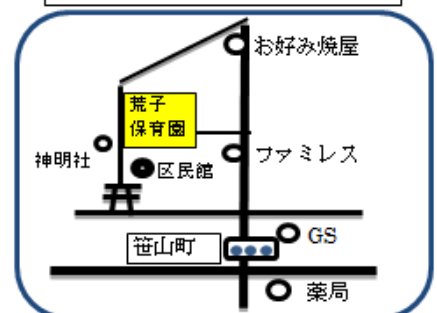

場所：荒子保育園 ころころルーム

対象：未就園児のお子さんと保護者

定員：8組

電話受付：7月2日(月)～

みずあそびのお知らせ

たらいやおもちゃなどを用意しています。

水にふれて、暑い夏を楽しく過ごしましょう！

時間：にしばた 10:30～11:00

たなお 11:00～11:30

持ち物：タオル・着替え

対象：0・1・2歳児

※たらいには入れないので、オムツや服のまま遊んでください。

雨の日や気温の低い日、イベントのある日など、中止する場合があります。

日程等の詳細は、各支援センターにてお知らせします。

にしばた子育て支援センター

たなお子育て支援センター

あらこ子育て支援センター

ルーム・園庭開放
育児相談・電話相談

にしばた子育て支援センター(西端保育園内) Tel42-1504
たなお子育て支援センター(棚尾保育園内) Tel41-4978
あらこ子育て支援センター(荒子保育園内) Tel42-0197

園庭開放

大浜保育園・新川保育園
Tel41-0896・Tel41-1476
月～金(土日祝休) 9:00～15:00