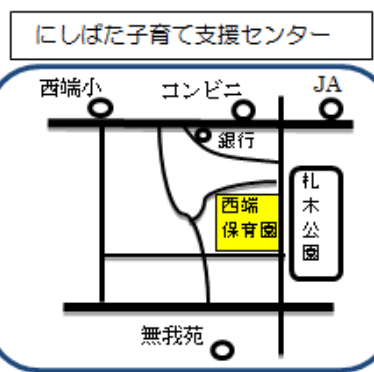

② ぴよんぴよんかえる

牛乳パックのかえるにシールを貼って、ぴよんぴよんとぼして遊んでね。

にしばた子育て支援センター 『保健師さん講話』のお知らせ

テーマ「トイレトレーニング」

日時：6月6日(水) 10:00~10:45(相談~11:15)
 場所：西端保育園 わくわくルーム
 定員：10組
 対象：未就園児のお子さんと保護者
 電話受付：5月28日(月) 13:00~
 (翌日からは 9:00~)

※15時以降の電話は受付できません。
 にしばた子育て支援センター(西端保育園内)
 42-1504

『OOっ子あつまれ♪』は、各支援センターで、同じ学区にお住まいの方と知り合うきっかけになるよう、場所の提供をさせていただきます。
 予約は必要ありませんので、お気軽にお越し下さい。

《タイムスケジュール》
 10:00~受付
 10:15~自己紹介、好きな遊び
 11:15~絵本、紙芝居など

ルーム・園庭開放
 育児相談・電話相談

にしばた子育て支援センター(西端保育園内) Tel42-1504
 たなお子育て支援センター(棚尾保育園内) Tel41-4978
 あらこ子育て支援センター(荒子保育園内) Tel42-0197