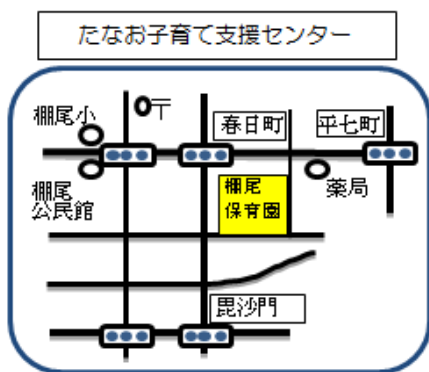

② ぴよんぴよんかえる

牛乳パックのかえるにシールを貼って、ぴよんぴよんとぼして遊んでね。

にしばた子育て支援センター 『保健師さん講話』のお知らせ

テーマ「トイレトレーニング」

日時：6月6日(水) 10:00~10:45(相談~11:15)
 場所：西端保育園 わくわくルーム
 定員：10組
 対象：未就園児のお子さんと保護者
 電話受付：5月28日(月) 13:00~
 (翌日からは 9:00~)

※15時以降の電話は受付できません。
 にしばた子育て支援センター(西端保育園内)
 42-1504

『OOっ子あつまれ♪』は、各支援センターで、同じ学区にお住まいの方と知り合うきっかけになるよう、場所の提供をさせていただきます。
 予約は必要ありませんので、お気軽にお越し下さい。

《タイムスケジュール》
 10:00~受付
 10:15~自己紹介、好きな遊び
 11:15~絵本、紙芝居など

ルーム・園庭開放
 育児相談・電話相談

にしばた子育て支援センター(西端保育園内) Tel42-1504
 たなお子育て支援センター(棚尾保育園内) Tel41-4978
 あらこ子育て支援センター(荒子保育園内) Tel42-0197

園庭開放
 大浜保育園・新川保育園
 Tel41-0896・Tel41-1476
 月~金(土日祝休) 9:00~15:00