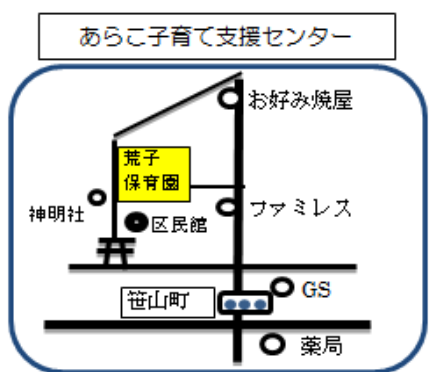

② ぴよんぴよんかえる

牛乳パックのかえるにシールを貼って、ぴよんぴよんとぼして遊んでね。

にしばた子育て支援センター 『保健師さん講話』のお知らせ

テーマ「トイレトレーニング」

日時：6月6日(水) 10:00~10:45(相談~11:15)
 場所：西端保育園 わくわくルーム
 定員：10組
 対象：未就園児のお子さんと保護者
 電話受付：5月28日(月) 13:00~
 (翌日からは 9:00~)

※15時以降の電話は受付できません。
 にしばた子育て支援センター(西端保育園内)
 42-1504

『OOっ子あつまれ♪』は、各支援センターで、同じ学区にお住まいの方と知り合うきっかけになるよう、場所の提供をさせていただきます。
 予約は必要ありませんので、お気軽にお越し下さい。

《タイムスケジュール》
 10:00~受付
 10:15~自己紹介、好きな遊び
 11:15~絵本、紙芝居など

ルーム・園庭開放
 育児相談・電話相談

にしばた子育て支援センター(西端保育園内) Tel42-1504
 たなお子育て支援センター(棚尾保育園内) Tel41-4978
 あらこ子育て支援センター(荒子保育園内) Tel42-0197

園庭開放
 大浜保育園・新川保育園
 Tel41-0896・Tel41-1476
 月~金(土日祝休) 9:00~15:00