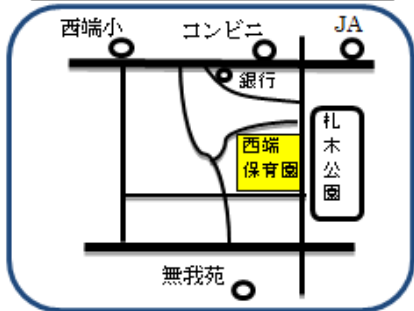

テーマ：「おしゃぶり・ゆびしゃぶりと歯並びの関係」
 日時：1月23日(火)10:00~10:45(相談~11:15)
 場所：にしばた子育て支援センターわくわくルーム
 対象：未就園児
 定員：10組
 電話受付：1月11日(木)13:00~
 (翌日から9:00~15:00)
 にしばた子育て支援センター(西端保育園内)

42-1504

《1月の作って遊ぼう》

- ① ゆ〜きやこんこん♪ ② たこたこあがれ

スタンプで雪を
ふらせてね。

わんちゃんの凧
高くあがるかな。

〈年末年始のお知らせ〉

12/28(木)~1/4(木)はお休みです。
 1/5(金)より開放しています。

にしばた子育て支援センター

たなお子育て支援センター

あらこ子育て支援センター

ルーム・園庭開放
 育児相談・電話相談

にしばた子育て支援センター(西端保育園内) Tel.42-1504
 たなお子育て支援センター(棚尾保育園内) Tel.41-4978
 あらこ子育て支援センター(荒子保育園内) Tel.42-0197

園庭開放

大浜保育園・新川保育園
 Tel.41-0896・Tel.41-1476
 月~金(土日祝休)9:00~15:00