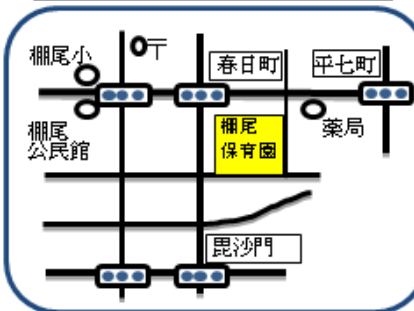

テーマ：「おしゃぶり・ゆびしゃぶりと歯並びの関係」
 日時：1月23日(火)10:00~10:45(相談~11:15)
 場所：にしばた子育て支援センターわくわくルーム
 対象：未就園児
 定員：10組
 電話受付：1月11日(木)13:00~
 (翌日から9:00~15:00)
 にしばた子育て支援センター(西端保育園内)

42-1504

《1月の作って遊ぼう》

- ① ゆ〜きやこんこん♪ ② たこたこあがれ

スタンプで雪を
ふらせてね。

わんちゃんの凧
高くあがるかな。

〈年末年始のお知らせ〉

12/28(木)~1/4(木)はお休みです。
 1/5(金)より開放しています。

にしばた子育て支援センター

たなお子育て支援センター

あらこ子育て支援センター

ルーム・園庭開放
 育児相談・電話相談

にしばた子育て支援センター(西端保育園内) Tel.42-1504
 たなお子育て支援センター(棚尾保育園内) Tel.41-4978
 あらこ子育て支援センター(荒子保育園内) Tel.42-0197

園庭開放

大浜保育園・新川保育園
 Tel.41-0896・Tel.41-1476
 月~金(土日祝休)9:00~15:00