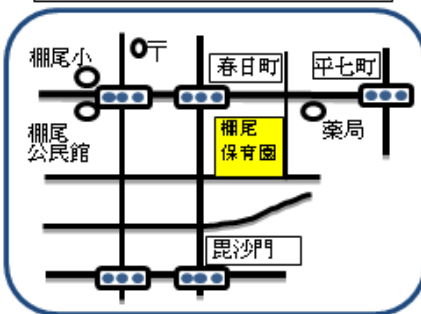

じょうずにこまをまわせるかな？

《年末年始お休みのお知らせ》

12/28(木)～1/4(木)は、
ルーム・園庭開放中止です。
1/5(金)より開放しています。

『OOっ子あつまれ♪』は、各支援センターで、同じ学区にお住まいの方と知り合うきっかけになるよう、場所の提供をさせていただきます。

予約は必要ありませんので、お気軽にお越し下さい。

《タイムスケジュール》

10:00～受付

10:15～自己紹介、好きな遊び

11:15～絵本、紙芝居など

12/14(木)たな子育て支援センター『日進・棚尾っ子あつまれ♪』は、棚尾地区の再青会の方達がみえます。お手玉や折紙など昔ながらの遊びも用意しています。予約は必要ありませんので、お気軽にお越し下さい。

《タイムスケジュール》

10:00～受付

10:15～自己紹介

好きな遊び(再青会の方と一緒に)

11:15～絵本、紙芝居など

にしばた子育て支援センター

たな子育て支援センター

あらこ子育て支援センター

ルーム・園庭開放
育児相談・電話相談

にしばた子育て支援センター(西端保育園内) Tel.42-1504
たな子育て支援センター(棚尾保育園内) Tel.41-4978
あらこ子育て支援センター(荒子保育園内) Tel.42-0197

園庭開放

大浜保育園・新川保育園
Tel.41-0896・Tel.41-1476
月～金(土日祝休) 9:00～15:00