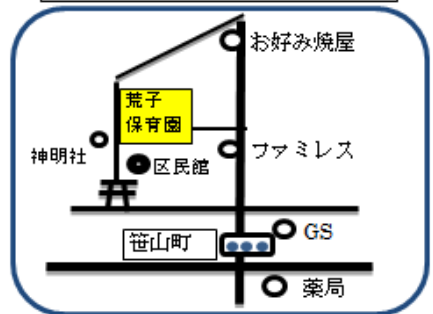

じょうずにこまをまわせるかな？

《年末年始お休みのお知らせ》

12/28(木)～1/4(木)は、
ルーム・園庭開放中止です。
1/5(金)より開放しています。

『OOっ子あつまれ♪』は、各支援センターで、同じ学区にお住まいの方と知り合うきっかけになるよう、場所の提供をさせていただきます。

予約は必要ありませんので、お気軽にお越し下さい。

《タイムスケジュール》

10:00～受付

10:15～自己紹介、好きな遊び

11:15～絵本、紙芝居など

12/14(木)たな子育て支援センター『日進・棚尾っ子あつまれ♪』は、棚尾地区の再青会の方達がみえます。お手玉や折紙など昔ながらの遊びも用意しています。予約は必要ありませんので、お気軽にお越し下さい。

《タイムスケジュール》

10:00～受付

10:15～自己紹介

好きな遊び(再青会の方と一緒に)

11:15～絵本、紙芝居など

にしばた子育て支援センター

たな子育て支援センター

あらこ子育て支援センター

ルーム・園庭開放
育児相談・電話相談

にしばた子育て支援センター(西端保育園内) Tel.42-1504
たな子育て支援センター(棚尾保育園内) Tel.41-4978
あらこ子育て支援センター(荒子保育園内) Tel.42-0197

園庭開放

大浜保育園・新川保育園
Tel.41-0896・Tel.41-1476
月～金(土日祝休) 9:00～15:00