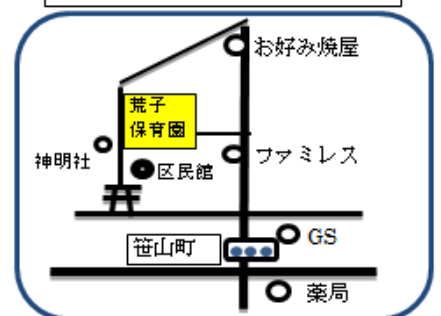

## たな子育て支援センター 『保健師さん講話』のお知らせ テーマ「生活リズム」

日時：6月16日(金) 10:00~10:45(相談~11:15)  
場所：たな子育て支援センターすくすくルーム  
定員：8組  
電話受付：6月5日(月) 13:00~15:00  
(翌日からは9:00~15:00)  
たな子育て支援センター(棚尾保育園内)  
41-4978

## にしばた子育て支援センター 『保護者向け読み聞かせ講座』のお知らせ

日時：6月20日(火) 13:30~14:30  
場所：にしばた子育て支援センターわくわくルーム  
定員：なし

図書館の司書の方による、保護者向けの読み聞かせ講座です。色々な本を紹介して下さるので、ぜひご参加ください。予約はいりません。

にしばた子育て支援センター(西端保育園内)  
42-1504

今年度より、ルーム・園庭開放の時間が変更になりました。  
《ルーム開放》  
9:00~12:00・13:00~15:00  
《園庭開放》  
9:00~15:00  
よろしくお願ひします。

にしばた子育て支援センター

たな子育て支援センター

あらこ子育て支援センター

ルーム・園庭開放  
育児相談・電話相談

にしばた子育て支援センター(西端保育園内) Tel42-1504  
たな子育て支援センター(棚尾保育園内) Tel41-4978  
あらこ子育て支援センター(荒子保育園内) Tel42-0197

園庭開放

大浜保育園・新川保育園  
Tel41-0896・Tel41-1476  
月~金(土日祝休) 9:00~15:00