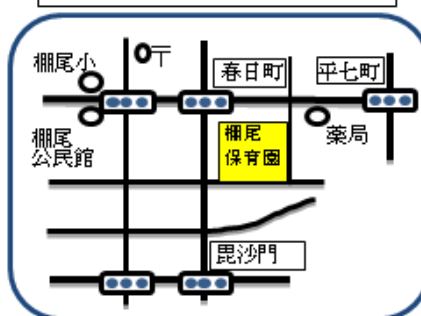

## たな子育て支援センター 『保健師さん講話』のお知らせ テーマ「生活リズム」

日時：6月16日(金) 10:00~10:45(相談~11:15)  
場所：たな子育て支援センターすくすくルーム  
定員：8組  
電話受付：6月5日(月) 13:00~15:00  
(翌日からは9:00~15:00)  
たな子育て支援センター(棚尾保育園内)  
41-4978

## にしばた子育て支援センター 『保護者向け読み聞かせ講座』のお知らせ

日時：6月20日(火) 13:30~14:30  
場所：にしばた子育て支援センターわくわくルーム  
定員：なし

図書館の司書の方による、保護者向けの読み聞かせ講座です。色々な本を紹介して下さるので、ぜひご参加ください。予約はいりません。

にしばた子育て支援センター(西端保育園内)  
42-1504

今年度より、ルーム・園庭開放の時間が変更になりました。  
《ルーム開放》  
9:00~12:00・13:00~15:00  
《園庭開放》  
9:00~15:00  
よろしくお願ひします。

にしばた子育て支援センター

たな子育て支援センター

あらこ子育て支援センター

ルーム・園庭開放  
育児相談・電話相談

にしばた子育て支援センター(西端保育園内) Tel42-1504  
たな子育て支援センター(棚尾保育園内) Tel41-4978  
あらこ子育て支援センター(荒子保育園内) Tel42-0197

園庭開放

大浜保育園・新川保育園  
Tel41-0896・Tel41-1476  
月~金(土日祝休) 9:00~15:00