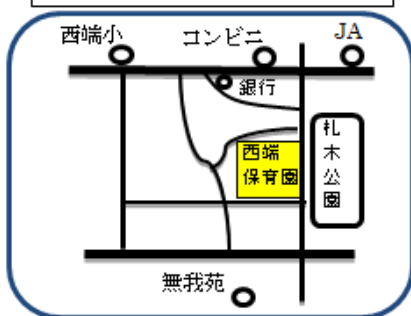

## たな子育て支援センター 『保健師さん講話』のお知らせ テーマ「生活リズム」

日時：6月16日(金) 10:00~10:45(相談~11:15)  
場所：たな子育て支援センターすくすくルーム  
定員：8組  
電話受付：6月5日(月) 13:00~15:00  
(翌日からは9:00~15:00)  
たな子育て支援センター(棚尾保育園内)  
41-4978

## にしばた子育て支援センター 『保護者向け読み聞かせ講座』のお知らせ

日時：6月20日(火) 13:30~14:30  
場所：にしばた子育て支援センターわくわくルーム  
定員：なし

図書館の司書の方による、保護者向けの読み聞かせ講座です。色々な本を紹介して下さるので、ぜひご参加ください。予約はいりません。

にしばた子育て支援センター(西端保育園内)  
42-1504

今年度より、ルーム・園庭開放の時間が変更になりました。  
《ルーム開放》  
9:00~12:00・13:00~15:00  
《園庭開放》  
9:00~15:00  
よろしくお願ひします。

にしばた子育て支援センター

たな子育て支援センター

あらこ子育て支援センター

ルーム・園庭開放  
育児相談・電話相談

にしばた子育て支援センター(西端保育園内) Tel42-1504  
たな子育て支援センター(棚尾保育園内) Tel41-4978  
あらこ子育て支援センター(荒子保育園内) Tel42-0197

園庭開放

大浜保育園・新川保育園  
Tel41-0896・Tel41-1476  
月~金(土日祝休) 9:00~15:00