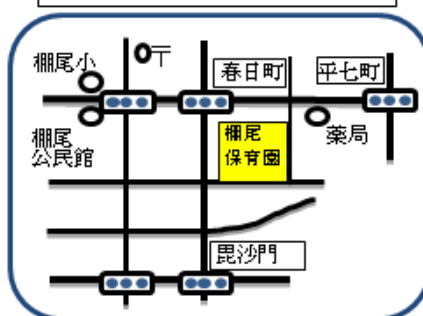

あらこ子育て支援センター

『親子で遊ぼう!』のお知らせ

親子で楽しく体を動かしませんか？

日時：3月10日(金) 10:10~11:30

講師：榊原 節子先生

場所：西部区民館

対象：平成25年4月2日

~平成27年4月1日生まれのお子さん

定員：20組

電話受付：3月1日(水) 13:00~15:00

(翌日からは 10:00~15:00)

あらこ子育て支援センター(荒子保育園内)

42-0197

おしらせ

1年間遊びに来ていただき、ありがとうございました。

4月からもぜひ、遊びに来てくださいね♪
3月末~4月初めのルーム・園庭開放については、下記のとおりです。

~3月31日(金)	通常通り、ルーム・園庭開放
4月3日(月)~5日(水)	新年度準備のため、ルーム・園庭開放中止
4月6日(木)~	通常通り、ルーム・園庭開放

にしばた子育て支援センター

たなお子育て支援センター

あらこ子育て支援センター

ルーム・園庭開放 育児相談・電話相談

月~金(土日祝休) 10:00~15:00

にしばた子育て支援センター(西端保育園内) Tel.42-1504

たなお子育て支援センター(棚尾保育園内) Tel.41-4978

あらこ子育て支援センター(荒子保育園内) Tel.42-0197

園庭開放

大浜保育園・新川保育園
Tel.41-0896・Tel.41-1476
月~金(土日祝休) 10:00~15:00