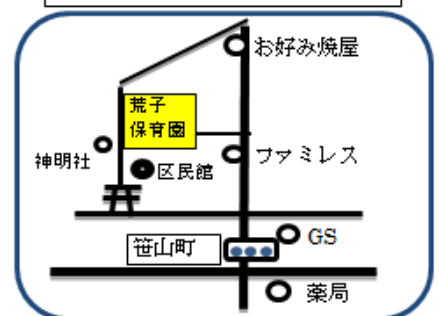

定員：20組

電話受付：3月1日(水) 13:00~15:00

(翌日からは 10:00~15:00)

あらこ子育て支援センター(荒子保育園内)

42-0197

おしらせ

1年間遊びに来ていただき、ありがとうございました。

4月からもぜひ、遊びに来てくださいね♪
3月末~4月初めのルーム・園庭開放については、下記のとおりです。

~3月31日(金)	通常通り、ルーム・園庭開放
4月3日(月)~5日(水)	新年度準備のため、ルーム・園庭開放中止
4月6日(木)~	通常通り、ルーム・園庭開放

にしばた子育て支援センター

たなお子育て支援センター

あらこ子育て支援センター

ルーム・園庭開放 育児相談・電話相談

月~金(土日祝休) 10:00~15:00

にしばた子育て支援センター(西端保育園内) Tel.42-1504

たなお子育て支援センター(棚尾保育園内) Tel.41-4978

あらこ子育て支援センター(荒子保育園内) Tel.42-0197

園庭開放

大浜保育園・新川保育園
Tel.41-0896・Tel.41-1476
月~金(土日祝休) 10:00~15:00