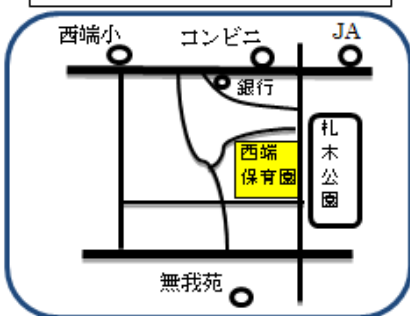

講師：杉浦 秀美先生

場所：にしばた子育て支援センターわくわくルーム

対象：首すわり完了~7ヶ月のお子さん

定員：8組

電話受付：3月1日(水) 13:00~15:00

(翌日からは 10:00~15:00)

にしばた子育て支援センター(西端保育園内)

42-1504

定員：20組

電話受付：3月1日(水) 13:00~15:00

(翌日からは 10:00~15:00)

あらこ子育て支援センター(荒子保育園内)

42-0197

おしらせ

1年間遊びに来ていただき、ありがとうございました。

4月からもぜひ、遊びに来てくださいね♪
3月末~4月初めのルーム・園庭開放については、下記のとおりです。

~3月31日(金)	通常通り、ルーム・園庭開放
4月3日(月)~5日(水)	新年度準備のため、ルーム・園庭開放中止
4月6日(木)~	通常通り、ルーム・園庭開放

にしばた子育て支援センター

たなお子育て支援センター

あらこ子育て支援センター

ルーム・園庭開放 育児相談・電話相談

月~金(土日祝休) 10:00~15:00

にしばた子育て支援センター(西端保育園内) Tel.42-1504

たなお子育て支援センター(棚尾保育園内) Tel.41-4978

あらこ子育て支援センター(荒子保育園内) Tel.42-0197

園庭開放

大浜保育園・新川保育園
Tel.41-0896・Tel.41-1476
月~金(土日祝休) 10:00~15:00