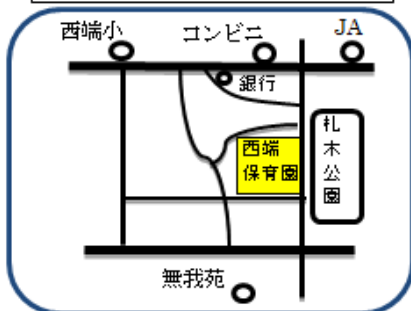

※アレルギー食には対応していませんので、ご了承ください。

たなお子育て支援センター (棚尾保育園内)
41-4978

たなお子育て支援センター

『歯科衛生士さん講話』のお知らせ

テーマ「おやつの話」
 日時：1月19日(木) 10:00~10:45(相談~11:15)
 場所：たなお子育て支援センター すくすくルーム
 対象：未就園児(2歳未満のお子さんと保護者)
 定員：8組
 電話受付：12月19日(月) 13:00~15:00
 (翌日からは 10:00~15:00)
 ※当日、テーマ「おやつの話」の中で歯科衛生士さん
 にお聞きしたい内容がありましたら、電話受付時
 にお知らせください。

たなお子育て支援センター(棚尾保育園内)

41-4978

〈年末年始お休みのお知らせ〉

12/28(水)~1/4(水)は、ルーム・園庭
 開放中止です。
 1/5(木)より開放しています。

にしばた子育て支援センター

たなお子育て支援センター

あらこ子育て支援センター

園庭開放

大浜保育園・新川保育園
 Tel41-0896・Tel41-1476
 月~金(土日祝休) 10:00~15:00