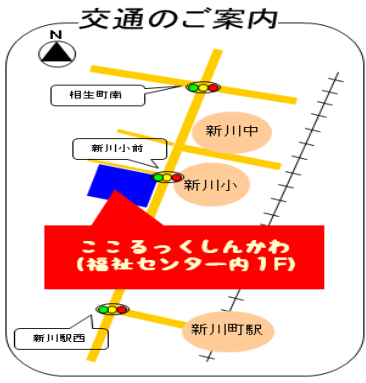

前半 10:10~10:40

後半 10:45~11:15

対象 2歳~就園前のお子さんとの保護者 **各4組**

申込み 2月12日(火)

10:00~電話受付のみ

『つみつき』を作ります。
1月下旬~こころつくしんかわに見本を
飾りますのでお楽しみに

予約TEL 0566-42-5569 (水曜休館)

2月の行事予定		
👶マークは、 <u>ここタイム 11:30~11:45</u> です。		
👶マークは、 <u>おもちゃ図書館 13:00~15:00</u> です。		
1	金	👶ここタイム 節分スペシャル
2	土	
3	日	ファミサポ交流会
4	月	身体測定 10:30~11:30 親子リトミック(要予約)
5	火	👶ここタイム
6	水	休館日
7	木	保健師の育児相談 おもちゃ図書館
8	金	👶ここタイム みんなでリズム
9	土	
10	日	おもちゃ図書館
11	月	建国記念の日(開館日)
12	火	👶ここタイム ベビーサロン
13	水	休館日
14	木	
15	金	👶ここタイム あおぞらひろば
16	土	
17	日	
18	月	こころランド
19	火	👶ここタイム 手作りおもちゃを作ろう(要予約)
20	水	休館日
21	木	赤ちゃんとお遊ぼう(要予約) おもちゃ図書館
22	金	👶ここタイム あおぞらひろば
23	土	
24	日	おもちゃ図書館
25	月	
26	火	👶ここタイム 主任児童専門員の育児相談
27	水	休館日
28	木	2月のおたんじょう会

その他の子育て支援行事

こころっくベビーサロン

ふれあい遊びや身体測定もできる、ママ同士の情報交換の場です。
2月12日(火) 14:00~15:00
 対象：市内在住の0歳(5ヶ月以上)の赤ちゃんと保護者

おたんじょう会

おたんじょうカードのプレゼントや職員のお楽しみがあります。
 誕生月でない子も一緒にお祝いしましょう。
2月28日(木) 11:00~11:30
 対象：就園前の親子
誕生月のお子さんは26日(火)までに来館での予約が必要です。